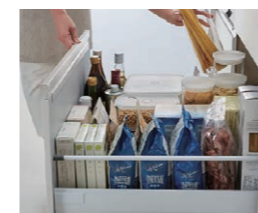

軽い食事やティータイムなど、家族とふれあい、会話しながら調理できるコミュニケーションスペースとして活躍します。

スキットシンク

※表示寸法は内寸法です。
※水栓の位置は左右が選べます。
深さ約19.5cm

ステンレス排水口

シンクの中のお手入れもシンクまわりの片づけも、スキットとはかどるシンク。水ハネ音が静かな静音設計。

まな板スタンド付ワイヤーポケット

独自の底面形状と段差のコンビネーションで、シンクの奥の段差に向けて汚れやゴミをスムーズに洗い流せます。

水栓金具

P26/オールインワン浄水栓 AJタイプ・エコハンドル JFAJ461SYXJG5M LIXIL製

ガラスパネル

視線を遮らないハーフタイプ。半透明なので調理の手元を隠せます。

コンロ前用ハーフタイプ DSPSG079

レンジフード

シルバー 加熱機器連動付 J65/サイドマントルNSDタイプ SMNSD931SIRM HEJ製

CG合成によるイメージ画像です。現場調達品、シリーズが選定品に関しては表現しておりません。

フロアキャビネット：スライドストックアップラン

奥行きいっぱいまで引き出せて、使い勝手に合わせた収納が可能。

引出しの奥行きいっぱいまで引き出せる、フルエクステンション構造を採用。いちばん奥にしまったものも「スツ」と取り出せます。

足元までしっかり収納

足元の収納スペースもしっかり確保。ケコミ部分にもたっぷり収納できます。

食器洗い乾燥機

食器収納点数：40点(約5人分)/運転コース：6コース シルバー D50/浅型タイプ(パネル材仕様) NP45RS7SJGM パナソニック製

加熱機器

2つの仕様からお選びいただけます

ガスコンロ

トップ:シルバー フェイス:シルバー

レンジフード連動なし

V57/3口コンロ・ガラストップタイプ(無水片面焼グリル) H1633B0W2VM132A ハーマン製

IHヒーター option

トップ:シルバー フェイス:シルバー