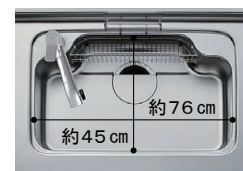

AS 標準仕様 システムキッチン エーエス

I 型 本体間口 255cm SWK8LH

Quality & Originality
良質な住宅づくりをサポートするキッチンです。

写真はカタログによるイメージです。見積り内容とは異なりますので、ご注意ください。

LIXIL

オープンキッチン I 型

シンクとコンロを1列に並べた基本のスタイル。

造作壁と組み合わせた対面キッチンなど、
いろいろなレイアウトに対応できます。

スキットシンク

※表示寸法は内寸法です。
※水栓の位置は左右が選べます。
深さ約19.5cm

ステンレス排水口

シンクの中のお手入れもシンクまわりの片づけも、スキットとはかどるシンク。水ハネ音が静かな静音設計。

まな板スタンド付ワイヤーポケット

独自の底面形状と段差のコンビネーションで、シンクの奥の段差に向けて汚れやゴミをスムーズに洗い流せます。

水栓金具

P26/オールインワン浄水栓 AJタイプ・エコハンドル JFAJ461SYXJG5M LIXIL製

ウォールキャビネット

高さ: 70cm
間口: 45cm・90cm
開き扉

レンジフード

※化粧パネル付
シルバー 加熱機器連動なし
A57/ADRタイプ
ADR735SILM 富士工業製

CG合成によるイメージ画像です。現場調達品、シリーズ外選定品に関しては表現しておりません。

フロアキャビネット:スライドストックアップラン

奥行きいっぱいまで引き出せて、使い勝手に合わせた収納が可能。

引出しの奥行きいっぱいまで引き出せる、フルエクステンション構造を採用。いちばん奥にしまったものも「スツ」と取り出せます。