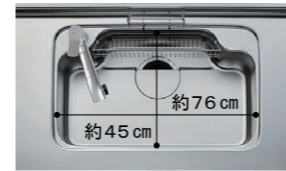

# AS 標準仕様 システムキッチン エーエス

ペニンシュラ I 型 本体間口 258.5cm SWK8LH

Quality & Originality  
良質な住宅づくりをサポートするキッチンです。

写真はカタログによるイメージです。見積り内容とは異なりますので、ご注意ください。

LIXIL

### スキットシンク

※表示寸法は内寸法です。深さ約19.5 cm  
※水栓の位置は左右が選べます。

ステンレス排水口

シンクの中のお手入れもシンクまわりの片づけも、スキットはかどるシンク。水ハネ音が静かな静音設計。まな板スタンド付ワイヤーポケット

独自の底面形状と段差のコンビネーションでシンクの奥の段差に向けて汚れやゴミをスムーズに洗い流せます。