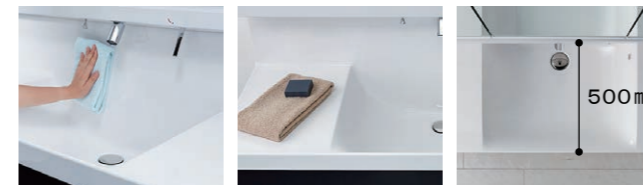

キレイの追求が、
美しい空間を生んだ洗面ドレッサー。

CG合成によるイメージです。

INAX

キレイアップカウンター

バックガードがミラー下まであり洗面ボウルと一体成形になったキレイアップカウンター。つなぎ目などの凹凸がなく、飛び散った水滴をサッと拭き取れます。しかも洗面容量は16Lの大容量です。

キレイアップカウンター

※写真はイメージです。

バックガードまでの一体成形でお手入れ簡単。カウンターは仮置きスペースにピッタリ。奥行500mmとコンパクトなので動作スペースが広がります。 ※間口によりスペースが変わります。

キレイアップ水栓

上から水が出るキレイアップ水栓は、水栓まわりに水がたまらないのでお掃除簡単です。

キレイアップ水栓

吐水切替

ホース収納式

シャワー吐水

整流吐水

ホースを引き出して、ボウル手前に水を流すこともできます。

エコハンドル

よく使う正面のハンドル位置で「水」を出す省エネ設計。

レバーハンドル正面の位置では水が出ます。

お湯が混合する位置はクリックでお知らせします。

新てまなし排水口

お手入れ簡単仕様でキレイをキープ! **新てまなし排水口**

ゴミをキャッチ
ななめ形状ヘアキャッチャー

化粧台本体

引出タイプ
VJHT-905SY

ミラーキャビネット

3面鏡(全収納・スタンダードLED)
MVJ1-903TXSU

スタンダードLED

長寿命・省電力のスタンダードLED。従来の蛍光灯と比べて約59%の省エネです。

3面鏡トレイアレンジ

5cm刻みで高さを自由にアレンジ。入れるものの高さピッタリ合わせられます。

取っ手タイプ