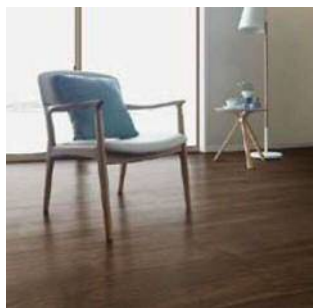

床・階段・造作材 標準仕様

床材 ラシッサ Sフロアアース 木目タイプ(151)

クリエラスクF

クリエアイボリーF/
クリエホワイトF

クリエパールF

クリエモカF

クリエダークF

※ 床暖房システムの種類によって対応できないものもあります。

階段ベーシックタイプ 36mm厚

カラーバリエーション

クリエダーク

クリエパール

クリエモカ

クリエラスク

クリエホワイト/
クリエアイボリー

手すりラウンドタイプ