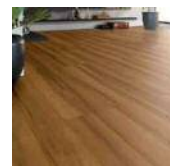

床・階段・造作材 標準仕様

床材 ラシッサ Dフロアアース

ホワイトペイントF

イタリアンウォルナットF

チェスナットF

ホワイトオークF

ライトオークF

メープルF