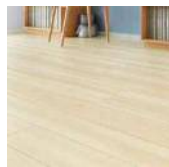

床・階段・造作材 標準仕様

床材 ラシッサ Dフロアアース

ホワイトペイントF

イタリアンウォルナットF

チェスナットF

ホワイトオークF

ライトオークF

メープルF

ライトメープルF

チェリーF

ナチュラルオークF

ウォルナットF

スモークオークF

ショコラオークF

チークF

ワイドローズチェリーF

※ 床暖房システムの種類によって対応できないものもあります。

階段ベーシックタイプ 36mm厚

カラーバリエーション

チェスナット

チーク

チェリー

メープル

ライトメープル