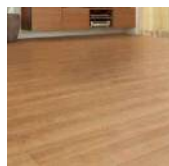

イタリアンウォルナットF