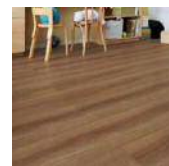

床・階段・造作材 標準仕様

床材 ラシッサ Dフロアアース

ホワイトペイントF

イタリアンウォルナットF

チェスナットF

ホワイトオークF

ライトオークF

メープルF

ライトメープルF

チェリーF

ナチュラルオークF

ウォルナットF

スモークオークF

ショコラオークF

チークF

ワイドローズチェリーF