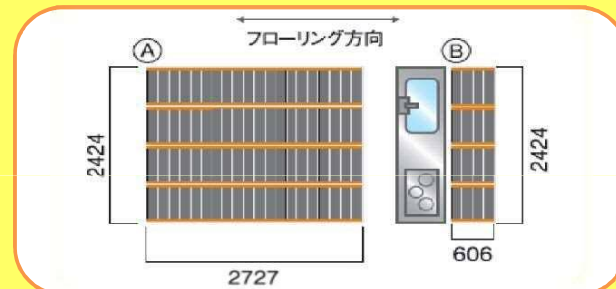

標準モデル プラン LD(A面)+K(B面)

コントローラ1台でA/B面を制御