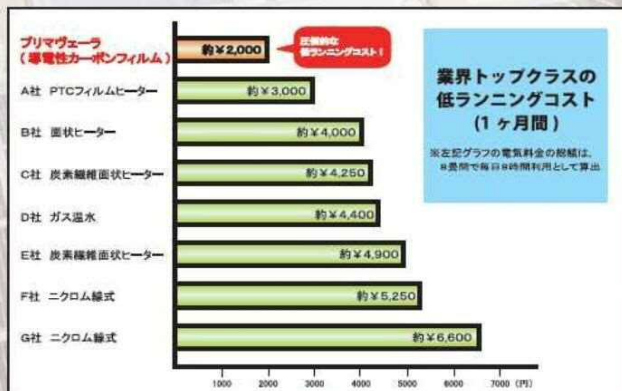

①イニシャルコスト、ランニングコストの低さ