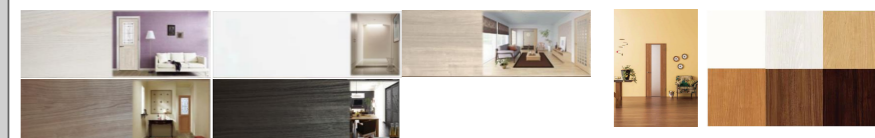

標準仕様

インテリア建材 ラシッサ S

プレシャスホワイト色

リビング

※間取りにより引戸になる場合があります。

洋室

※間取りにより引戸になる場合があります。

トイレ (明り採り・表示錠付)

洗面 (明り採り・表示錠付)

特長

Lasissa S

合わせやすい色目で幅広くオーソドックスなインテリアをカバーするクリエカラー

ソフトで温かみのある金物カラーシャインニッケル

アイアンブラック

引戸：シングルソフトモーション仕様 (戸先側)

閉めるときは自動的に本体が減速しゆっくりと引き込まれ、開けるときは衝撃音が出ないように本体が枠にぶつかる前にブレーキがかかります。

ドア：外付け用ドアストッパー

シャインニッケル

アイアンブラック

カラーバリエーション

※上記掲載の各写真・イラストはイメージです。見積内容とは異なる場合がありますので、ご注意ください。

◆お願い
 ・商品によっては、改良などにより仕様、寸法、カラーなどに多少の変更が生じる場合がありますのでご了承ください。
 ・商品写真は印刷のため、現物と若干異なりますので、実際の商品見本でお確かめください。
 ・商品写真は参考例です。実際に花瓶や小物等を置かれる場合は、落下等の事故がないよう取り扱いにご注意ください。
 ・表示価格は、商品代みのメーカー希望小売価格で、取付費・工事費、消費税、セット写真の小物など別途ご負担をお願いいたします。
 ・掲載内容及び写真・図版の無断転載はかたくお断りします。(許可なく転載・流用した場合、損害賠償が発生します。)