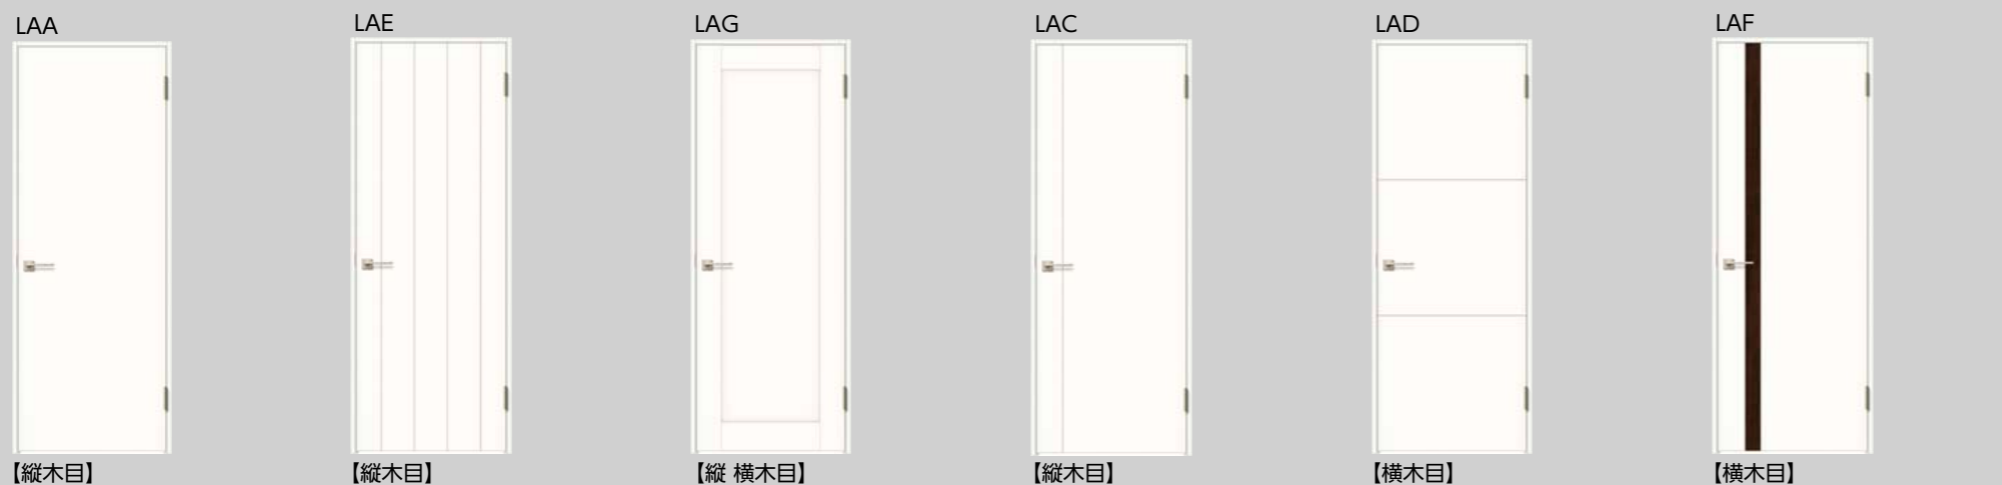

標準仕様

インテリア建材 ラシッサ S

プレシャスホワイト色

リビング

※間取りにより引戸になる場合があります。

洋室

※間取りにより引戸になる場合があります。

トイレ (明り採り・表示錠付)

洗面 (明り採り・表示錠付)

特長

Lasissa S

合わせやすい色目で幅広くオーソドックスなインテリアをカバーするクリエカラー

ソフトで温かみのある金物カラーシャインニッケル

アイアンブラック

引戸：シングルソフトモーション仕様 (戸先側)

閉めるときは自動的に本体が減速しゆっくりと引き込まれ、開けるときは衝撃音が出ないように本体が枠にぶつかる前にブレーキがかかります。

ドア：外付け用ドアストッパー

シャインニッケル

アイアンブラック

カラーバリエーション

※上記掲載の各写真・イラストはイメージです。見積内容とは異なる場合がありますので、ご注意ください。

◆お願い
 ・商品によっては、改良などにより仕様、寸法、カラーなどに多少の変更が生じる場合がありますのでご了承ください。
 ・商品写真は印刷のため、現物と若干異なりますので、実際の商品見本でお確かめください。
 ・商品写真は参考例です。実際に花瓶や小物等を置かれる場合は、落下等の事故がないよう取り扱いにご注意ください。
 ・表示価格は、商品代みのメーカー希望小売価格で、取付費・工事費、消費税、セット写真の小物など別途ご負担をお願いいたします。
 ・掲載内容及び写真・図版の無断転載はかたくお断りします。(許可なく転載・流用した場合、損害賠償が発生します。)