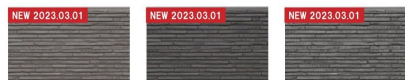

## ファインクレスト15

NEW 2023.03.01  
 親水  
 耐凍害  
 ★★  
 製品  
 全体  
 45  
 3  
 縦横

EW3491\* MWファインホワイト  
 EW3494\* MWレーベンベージュ  
 EW3495\* MWフィットブラウン  
 EW3496\* MWカリスブラック

## ラピスウェーブ

NEW 2023.03.01  
 親水  
 耐凍害  
 ★★  
 製品  
 全体  
 45  
 3  
 縦横

EW7331\* QWデルホワイト  
 EW7332\* QWデルベージュ  
 EW7333\* QWデルブラウン  
 EW7334\* QWデルブラック

## イールストーン

NEW 2023.03.01  
 親水  
 耐凍害  
 ★★  
 製品  
 全体  
 45  
 3  
 縦横

EW7341\* QWオーレホワイト  
 EW7342\* QWオーレオフホワイト  
 EW7343\* QWオーレライトオレンジ  
 EW7344\* QWオーレグレー

EW7345\* QWオーレダークグレー  
 EW7346\* QWオーレダークブラウン  
 EW7347\* QWオーレブラック