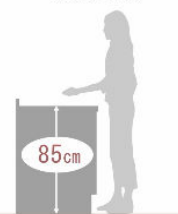

## ワークトップ高さ

身長160cm

ワークトップのおすすめ高さは、  
身長(cm)÷2+5cmが目安です。