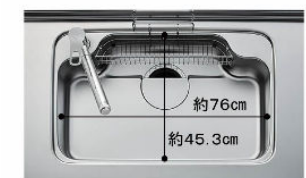

## シンク

※表示寸法は内寸法です。深さ約19.5cm  
※水栓の位置は左右が選べます。

ステンレス排水口  
スキットシンク

お手入れも片づけも  
スキットとはかどるシンクです。

まな板スタンド付ワイヤーポケット

独自の底面形状と  
段差のコンビネーショ  
ンで、汚れをキレイに  
洗い流せます。