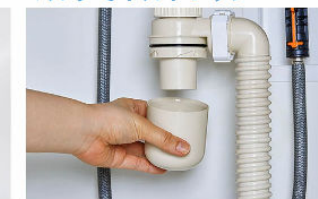

簡単キレイを追求した **キレイアップ水栓**

一般的なカウンターや洗面器に付いた水栓と比べると、キレイアップ水栓は、水栓まわりに水がたまりにくいので、拭き掃除の手間がほとんどありません。

吐水切替

シャワー吐水
水ハネの少ない微細シャワーは従来比の20%の節水ができます。

整流吐水

ホース収納式

ホースを引き出して使えるので、ボウル手前に水を流すこともできます。

化粧台本体

※写真は間口900mmです。

新てまなし排水口・マルチボルトトラップ

新てまなし排水口

排水口の中までスポンジでサッと掃除できます。

マルチボルトトラップ

トラップのお掃除まで簡単水を通しやすい大口径φ55の排水口です。

カウンター高さ

◆ご注意とお願い
・写真は印刷のため、実際の色と異なる場合がございます。現物またはサンプルなどにてご確認ください。
・商品によっては、予告なく改良、仕様変更などを行う場合がありますので、ご了承ください。
・主要部材、アイテムのみの掲載につき、ご提案プランの詳細は見積書や図面にてご確認ください。
・掲載内容及び写真・図版の無断掲載はかたくお断りします。(許可なく転載・流用した場合、損害賠償が発生します。)