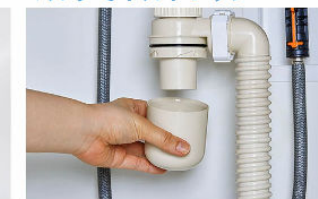

## 新てまなし排水口・マルチボルトトラップ

新てまなし排水口

排水口の中までスポンジでサッとお掃除できます。

マルチボルトトラップ

トラップのお掃除まで簡単水を通しやすい大口径φ55の排水口です。